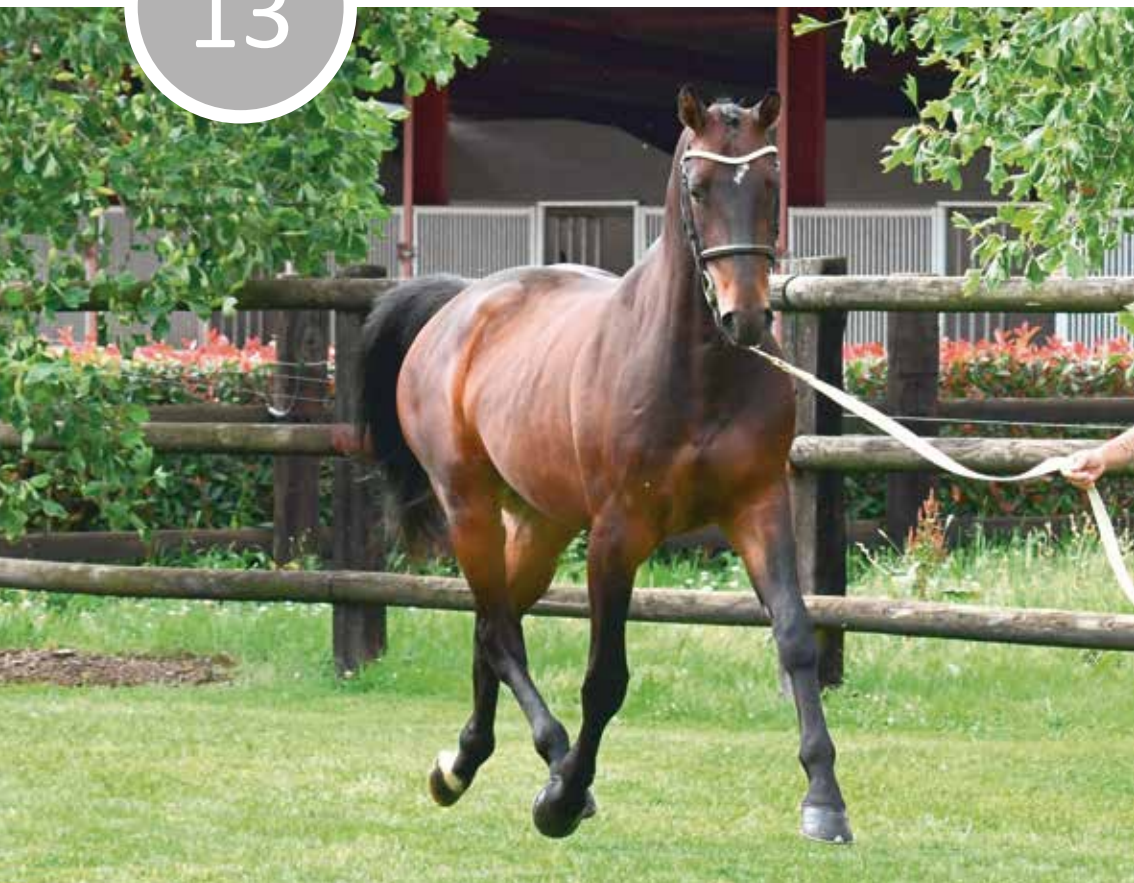

UNTOUCHABLE M	QUICK STAR	GALOUBET A
	CORONDA	STELLA
EDELWEISS RIVERLAND		CORRADO I
	LIFESTYLE	BALONDA
	PIN UP DES BOIS	LANDJUNGE
		CIMBRIA
		QUICK STAR
		UNEBELLE III

I LOVE RIVERLAND

Hongre gris, Selle Français, né le 09/08/2018

La 1ère mère, EDELWEISS RIVERLAND (Lifestyle) a produit :

- I LOVE RIVERLAND (Untouchable M) CC 4 ans

La 2ème mère, PIN UP DES BOIS (Quick Star) a produit :

- UN ESPOIR RIVERLAND (Diamant de Semilly) - CSI 1.50m
- DOLCE VITA RIVERLAND (Kannan) CSIYH
- FIRST LOVE RIVERLAND (Lifestyle) CSIYH 7yo
- EDELWEISS RIVERLAND (Lifestyle) voir ci-dessus
- CALL ME RIVERLAND (Kannan) mère de :
 - o HOLIDAYS DE RIVERLAND (L'Arc de Triomphe) CC 5 ans

La 3ème mère, UNEBELLE III (Kit) ISO 168, championne de France des cavalières :

- PIN UP DES BOIS (Quick Star) poulinière

La 4ème mère, KICHE (Daoiz) a produit :

- UNEBELLE III (Kit) ISO 168 championne de France des cavalières
- CANDEO (Digne Espoir) ISO 132

*Le père, **QLASSIC BOIS MARGOT**,
est un très grand vainqueur en GP CSI et CSIO5* et a atteint le sommet de sa carrière en étant
Vice-Champion du Monde par équipe aux Jeux Equestres Mondiaux en 2014.*